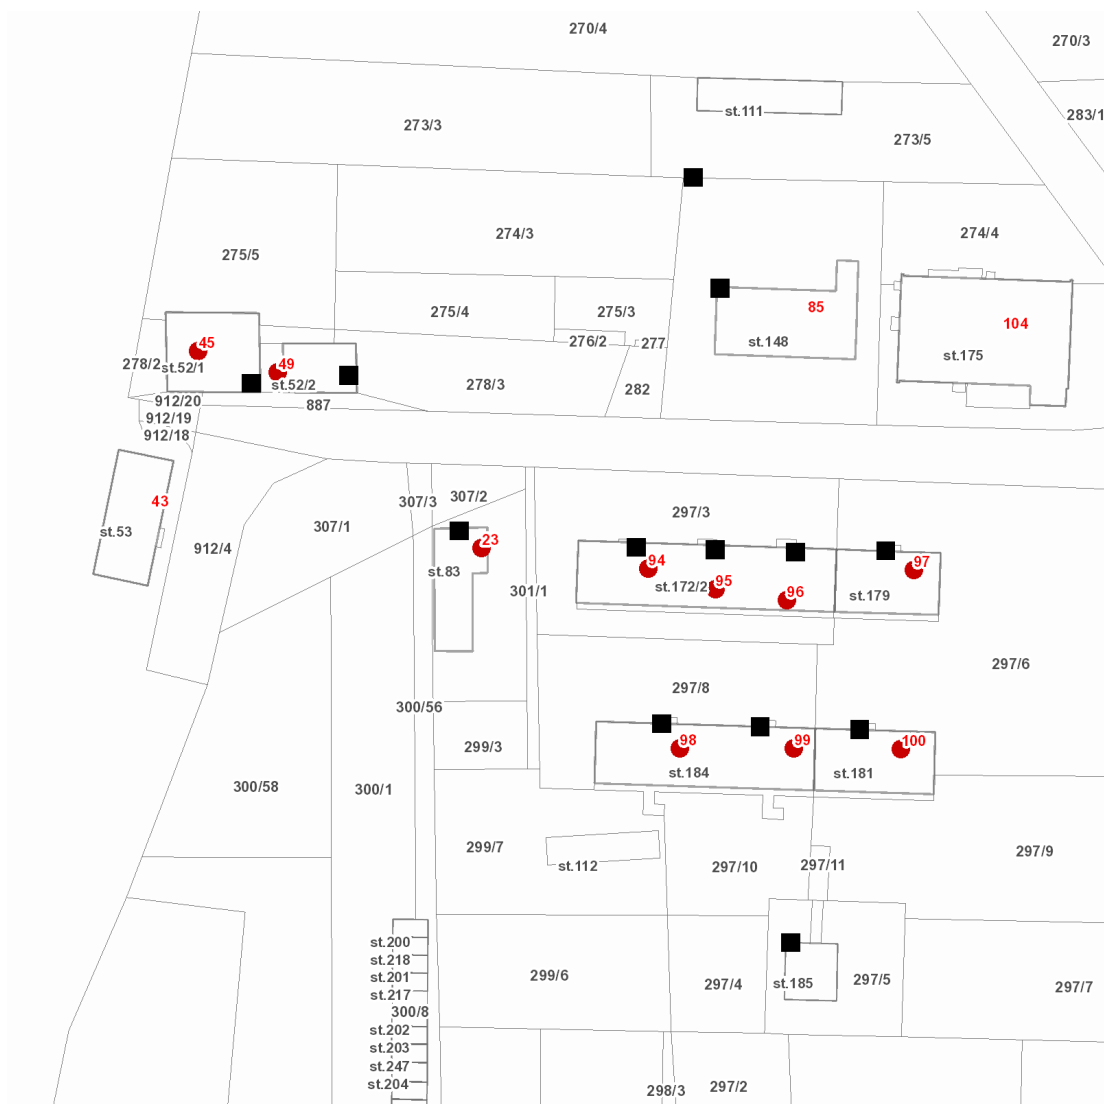

dne **30. 4. 2021** od **7:30** do **11:30** hodin

Plánovaná odstávka zahrnuje tyto lokality:**Lukavice (okres Šumperk)**

č. p. 23, 45, 49, 94-100

kat. území **Lukavice na Moravě** (kód **688878**): parcelní č. ST. 111

UPOZORNĚNÍ

Dotčené zařízení distribuční soustavy je nutné i v době odstávky považovat za zařízení pod napětím, a proto vás žádáme o dodržení všech zásad bezpečnosti a provedení opatření potřebných k zamezení případných škod na zdraví a majetku. | Provozovatelé výroben elektřiny jsou povinni zajistit přerušení dodávky elektřiny z výroby do vypnutého úseku distribuční soustavy.

dne 30. 4. 2021 od 7:30 do 11:30 hodin**Orientační mapový podklad odstávkou dotčených lokalit****VYSVĚTLIVKY**

- – adresy dotčené odstávkou elektřiny
- – místa připojení k elektrické síti dotčená odstávkou

INFORMACE ZASLÁNA

IDDS: ug4asa2 (Obec Lukavice)