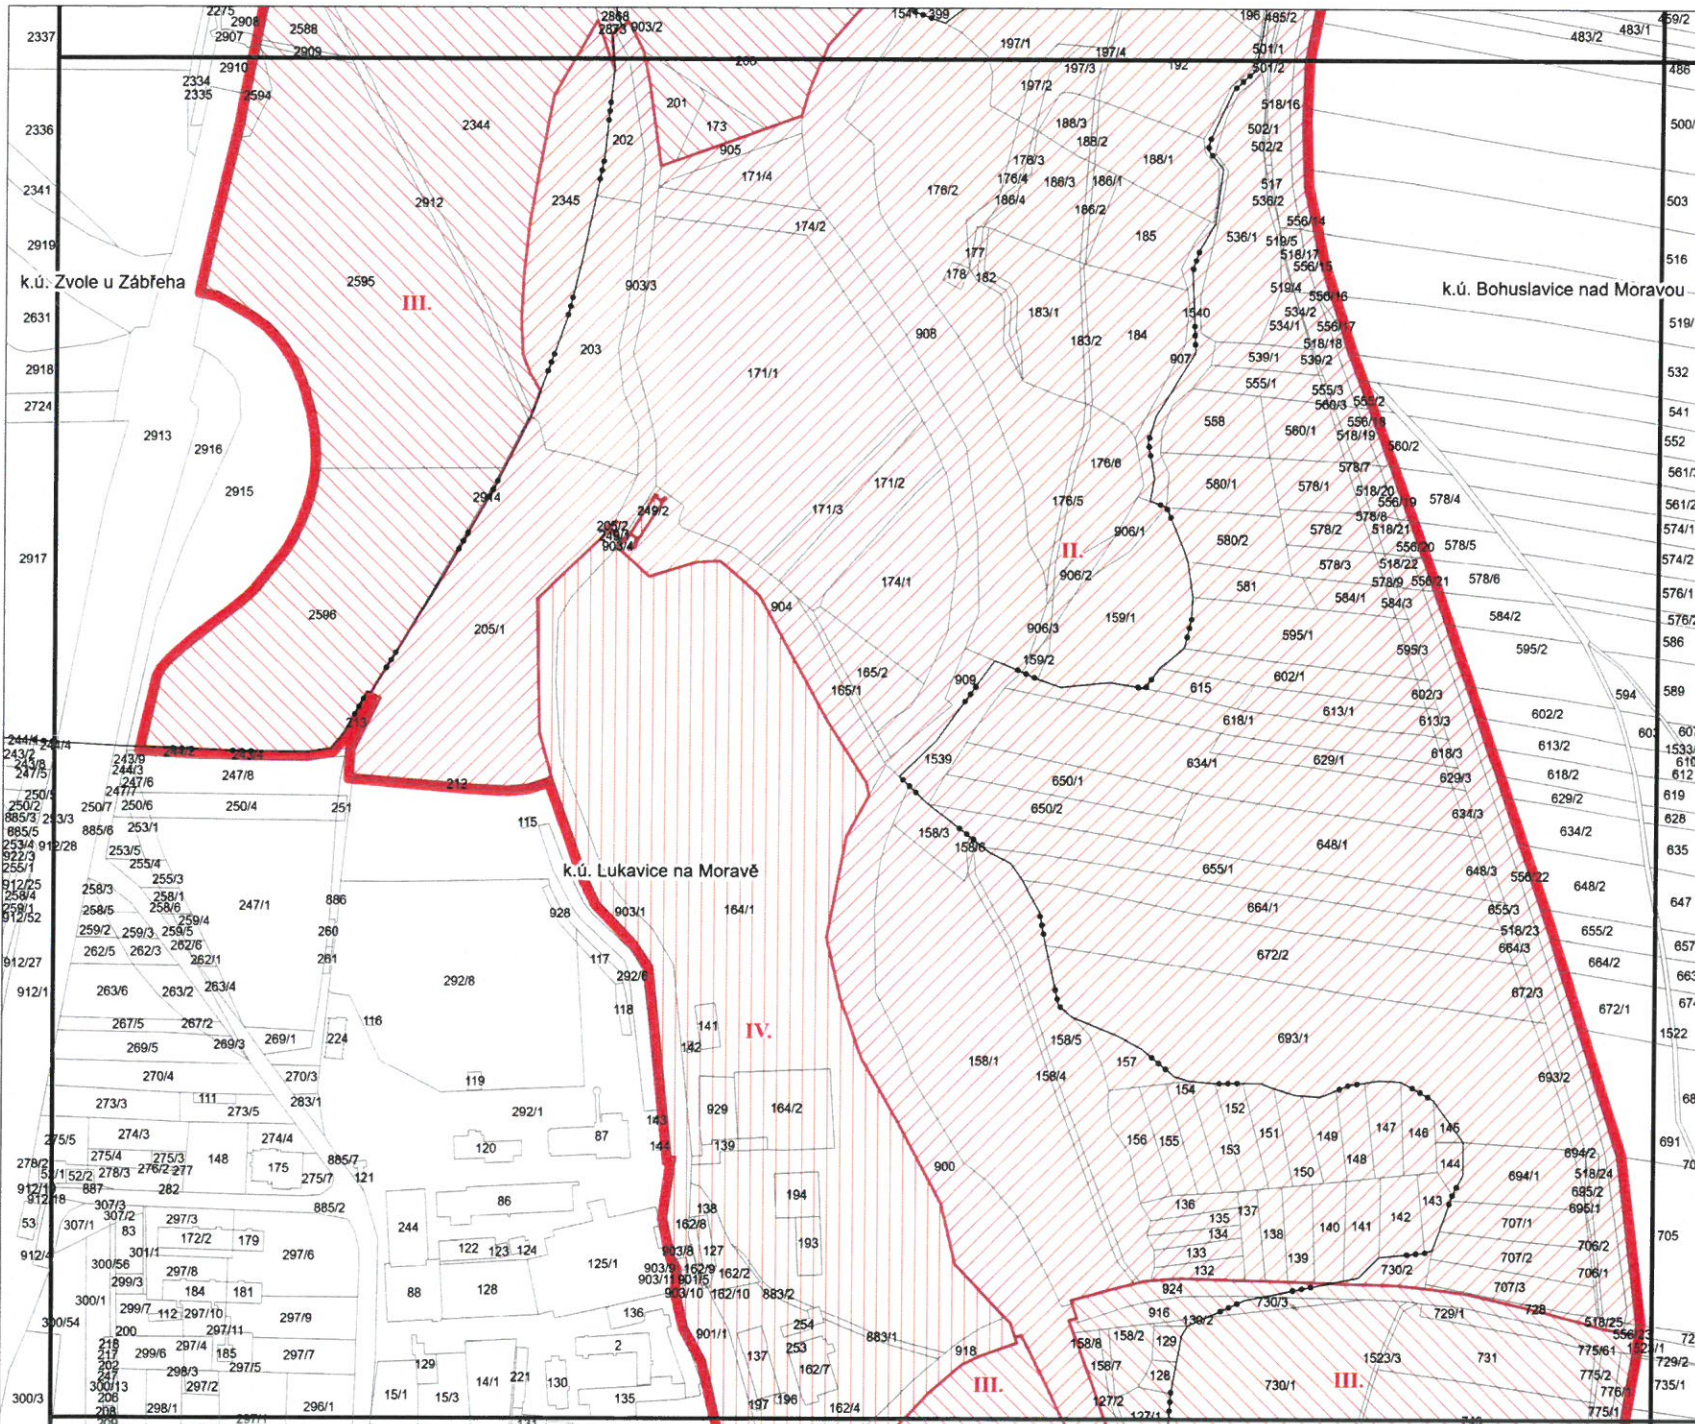

# ZONACE CHKO LITOVELSKÉ POMORAVÍ V KATASTRÁLNÍ MAPĚ

LIST ČÍSLO: 11

Zonace CHKO:

-  I. zóna
-  II. zóna
-  III. zóna
-  IV. zóna

 klad listů

 hranice CHKO

 hranice parcely KN

 hranice katastrálního území

# ZONACE CHKO LITOVELSKÉ POMORAVÍ V KATASTRÁLNÍ MAPĚ

LIST ČÍSLO: 12

Zonace CHKO:

-  I. zóna
-  II. zóna
-  III. zóna
-  IV. zóna

 klad listů

 hranice CHKO

 hranice parcely KN

 hranice katastrálního území

# ZONACE CHKO LITOVELSKÉ POMORAVÍ V KATASTRÁLNÍ MAPĚ

LIST ČÍSLO: 14

Zonace CHKO:

-  I. zóna
-  II. zóna
-  III. zóna
-  IV. zóna

 klad listů

 hranice CHKO

 hranice parcely KN

 hranice katastrálního území