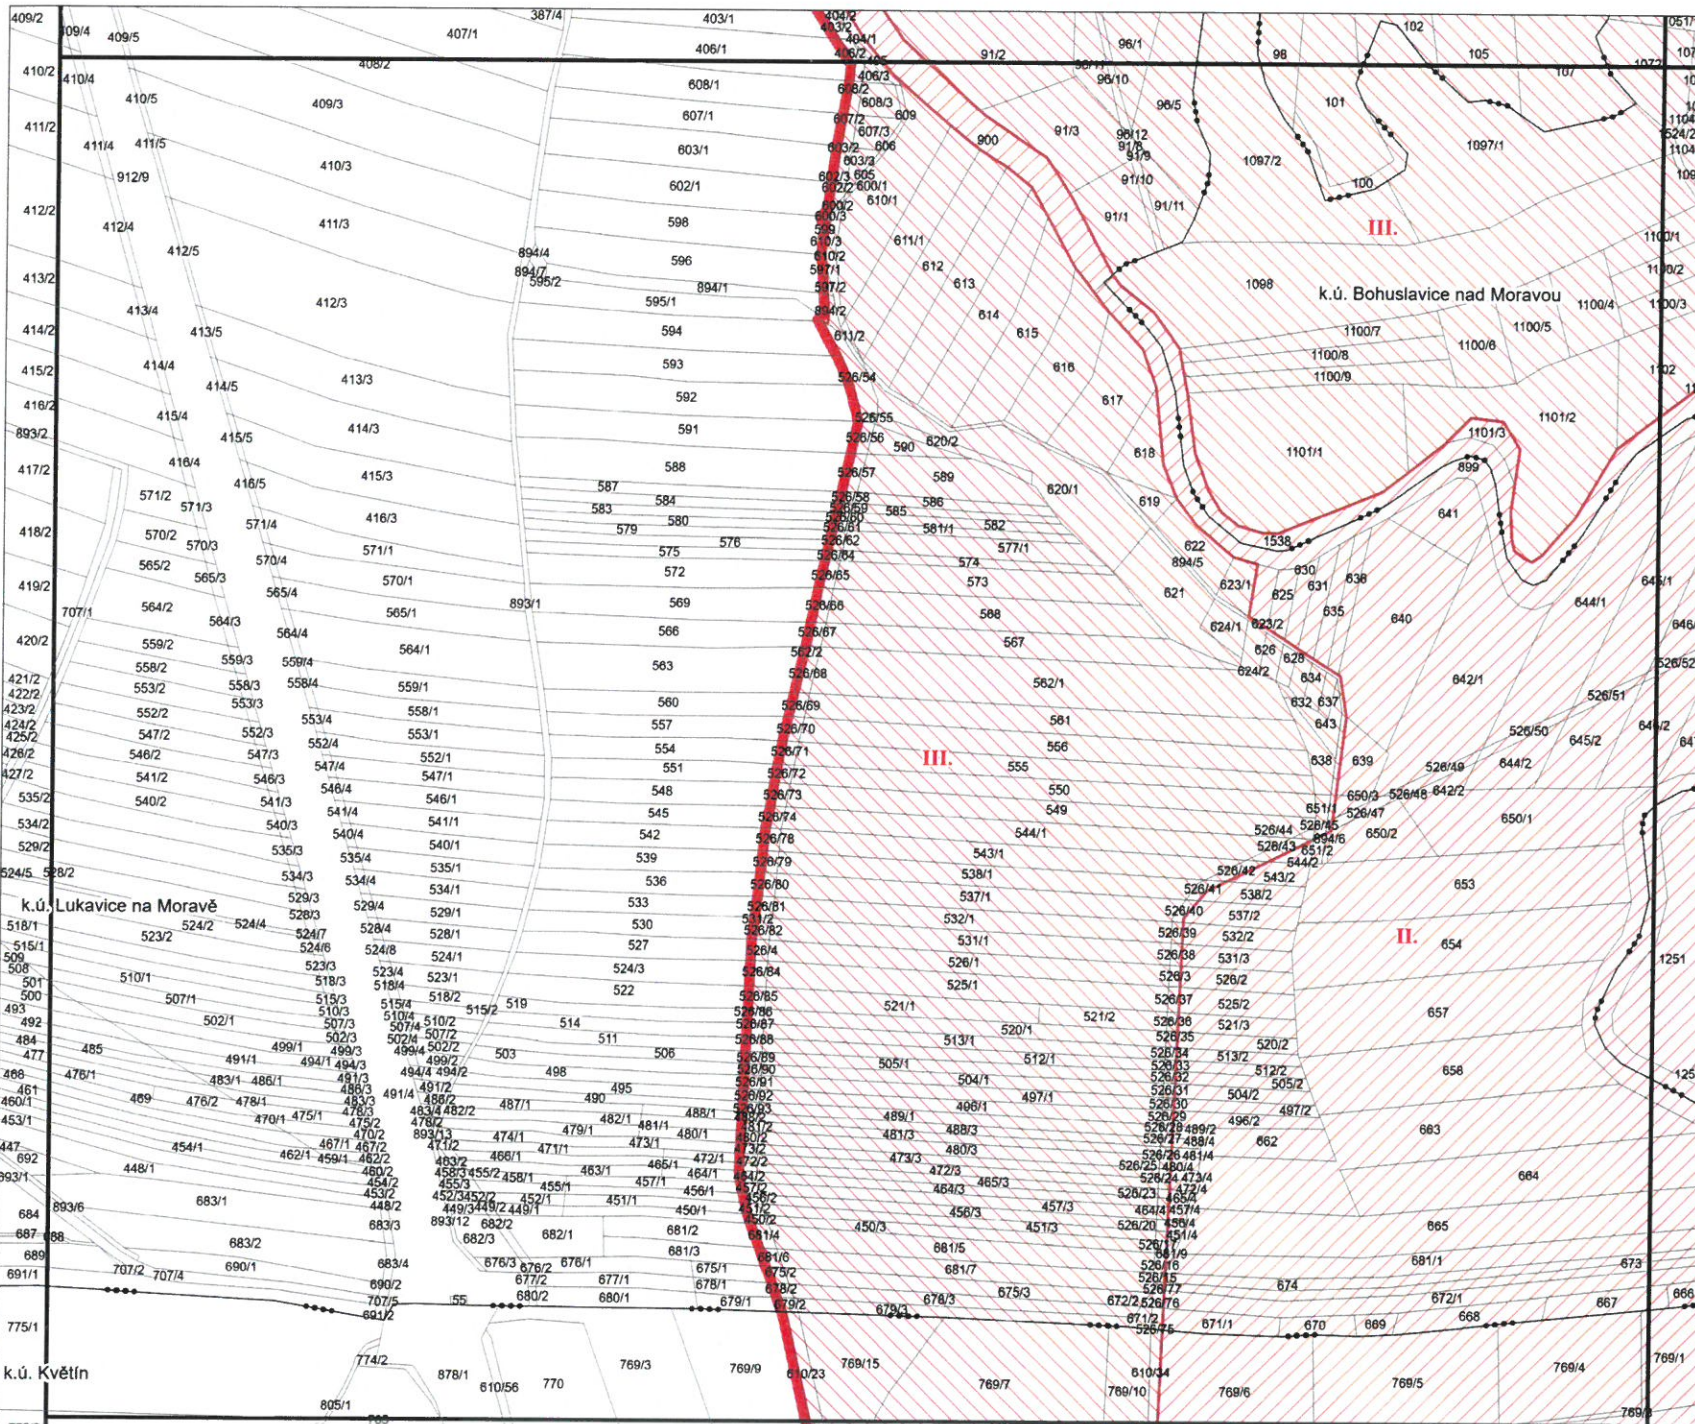

ZONACE CHKO LITOVELSKÉ POMORAVÍ V KATASTRÁLNÍ MAPĚ

LIST ČÍSLO: 14

Zonace CHKO:

- I. zóna
- II. zóna
- III. zóna
- IV. zóna

klad listů

hranice CHKO

hranice parcely KN

hranice katastrálního území

	12	13
14		15
	16	17

Zdroj dat: © AOPK ČR, ČÚZK
Vydala: AOPK ČR, RP Olomoucko
Datum: 28.07.2019