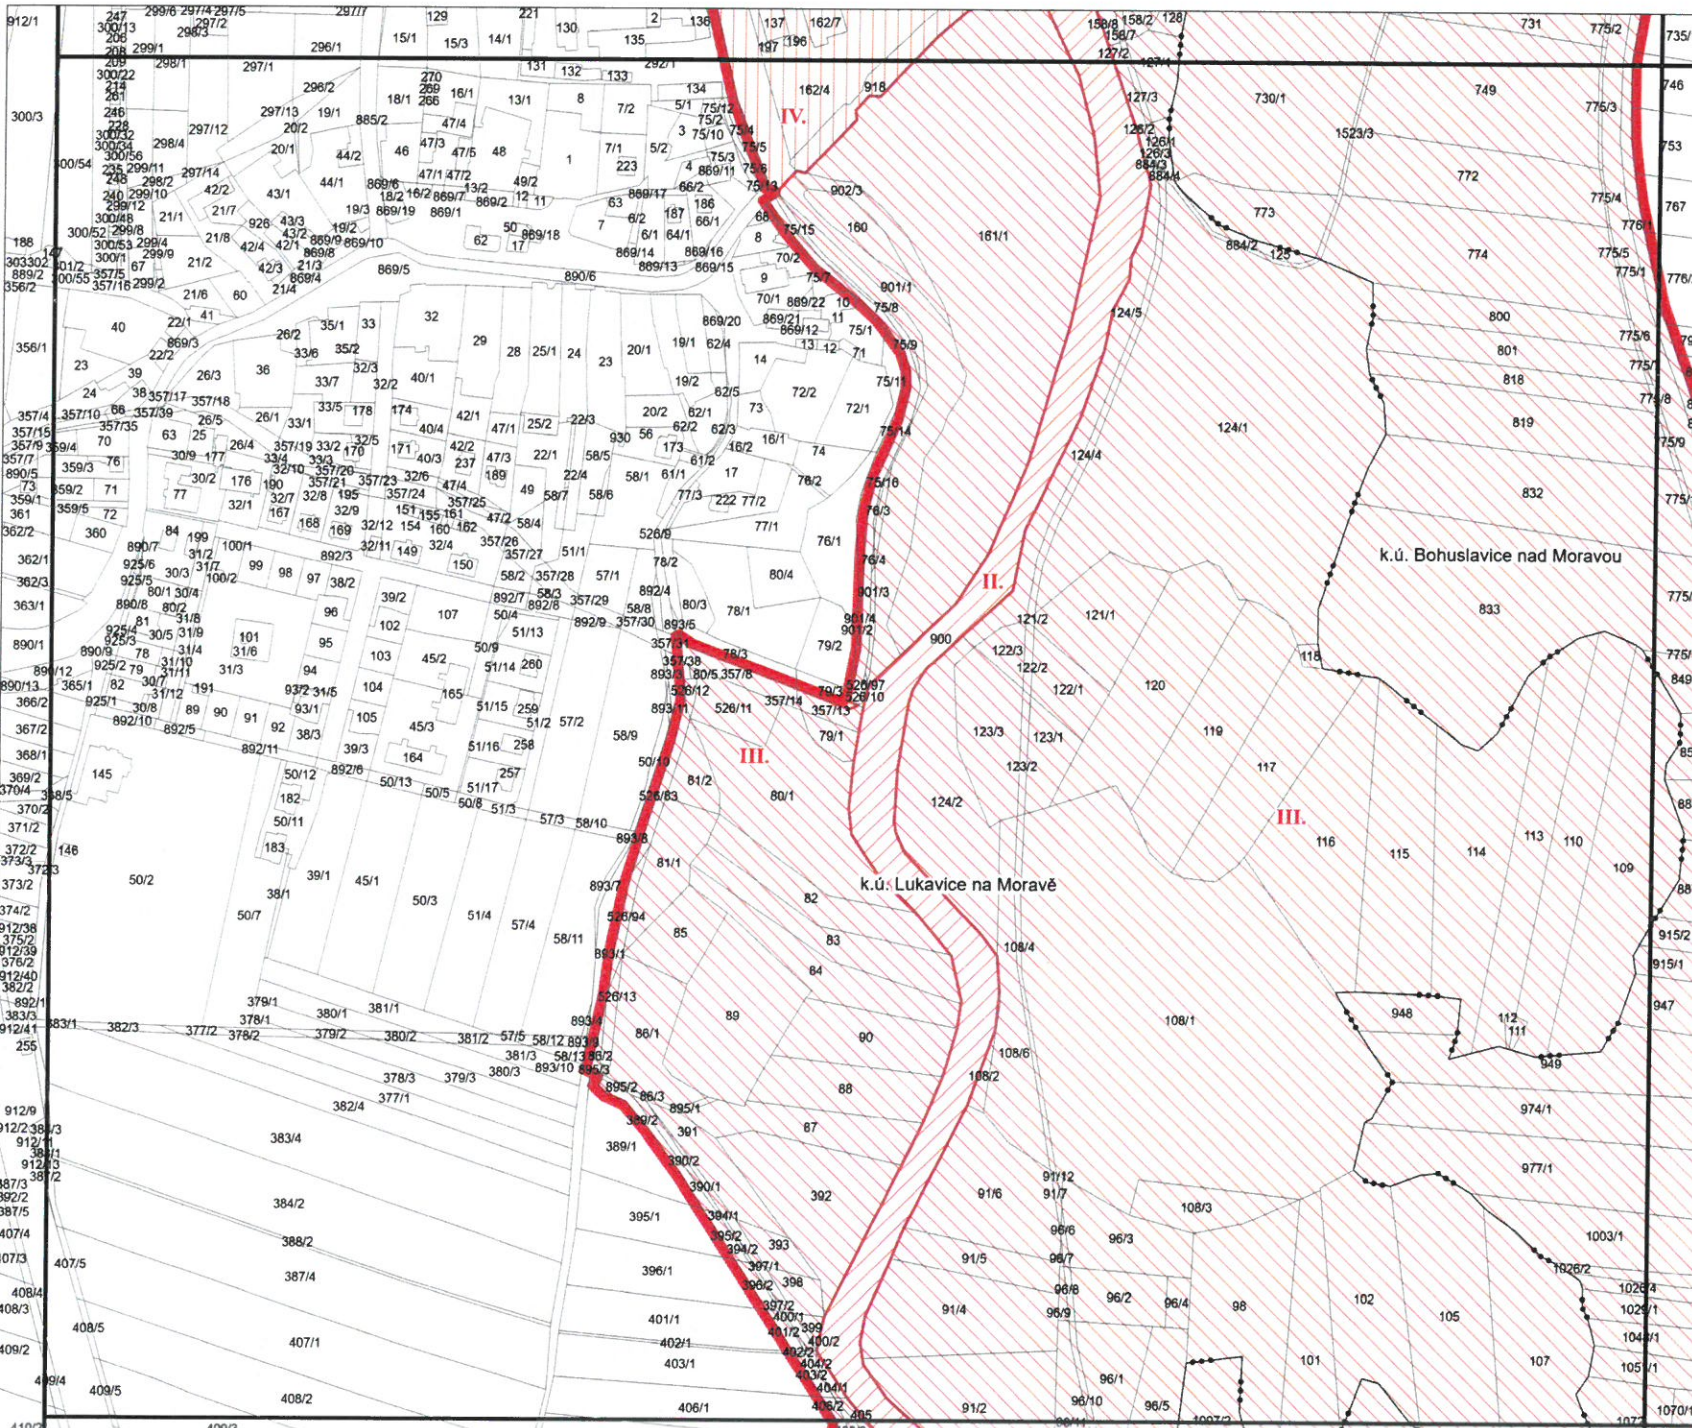

Zdroj dat: © AOPK ČR, ČÚZK
Vydala: AOPK ČR, RP Olomoucko
Datum: 28.07.2019

ZONACE CHKO LITOVELSKÉ POMORAVÍ V KATASTRÁLNÍ MAPĚ

LIST ČÍSLO: 14

Zonace CHKO:

- I. zóna
- II. zóna
- III. zóna
- IV. zóna

klad listů

hranice CHKO

hranice parcely KN

hranice katastrálního území

	12	13
14		15
	16	17

Zdroj dat: © AOPK ČR, ČÚZK
Vydala: AOPK ČR, RP Olomoucko
Datum: 28.07.2019