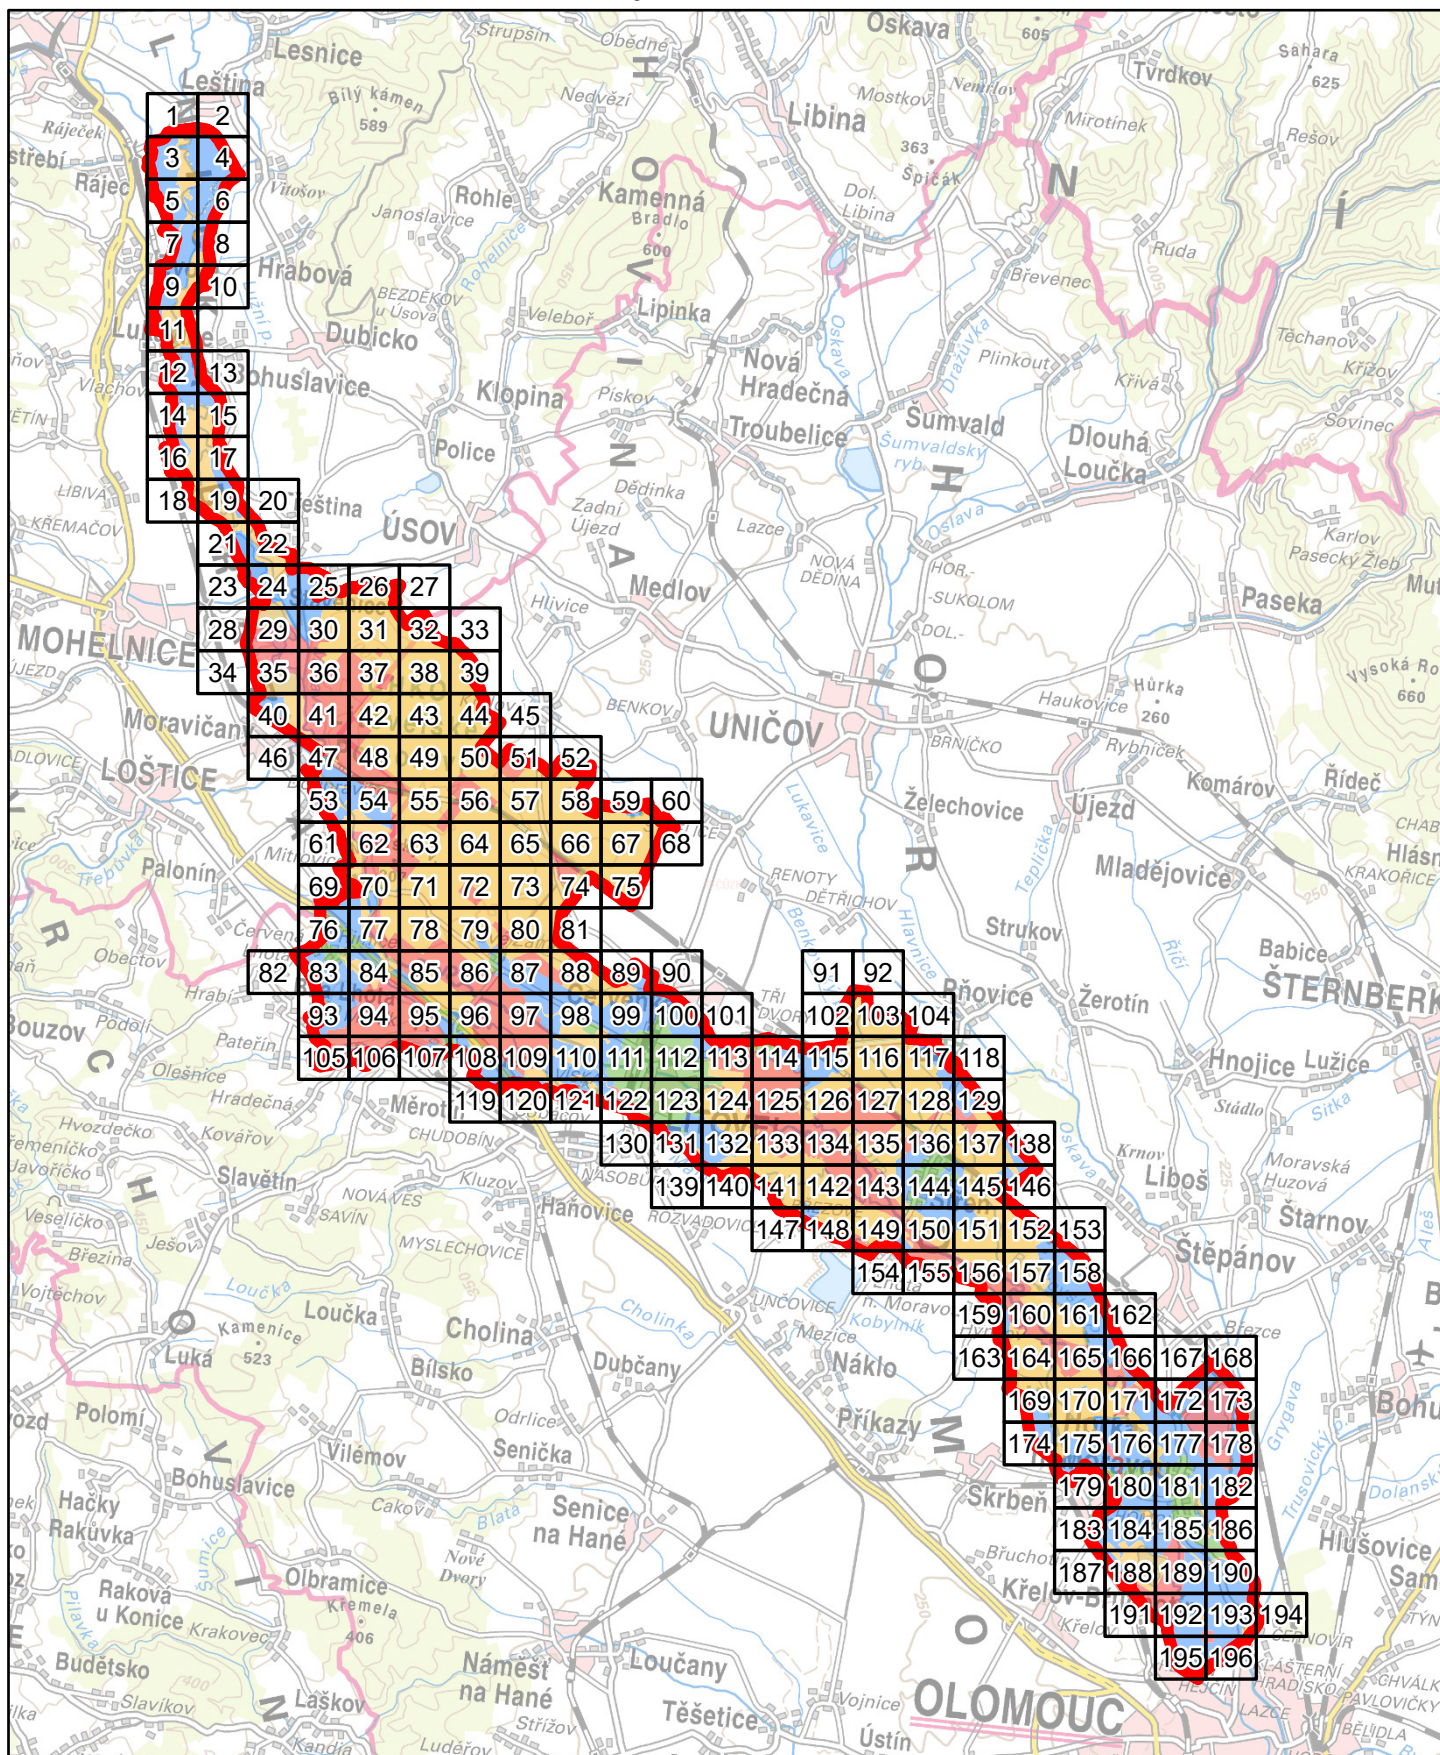

KLAD MAPOVÝCH LISTŮ

zonace chráněné krajinné oblasti Litovelské Pomoraví

Zonace CHKO:

- I. zóna
- II. zóna
- III. zóna
- IV. zóna

- klad listů
- hranice CHKO

1:150 000

Zdroj dat: © AOPK ČR, ČÚZK
 Vydala: AOPK ČR, RP Olomoucko
 Datum: 28.07.2019