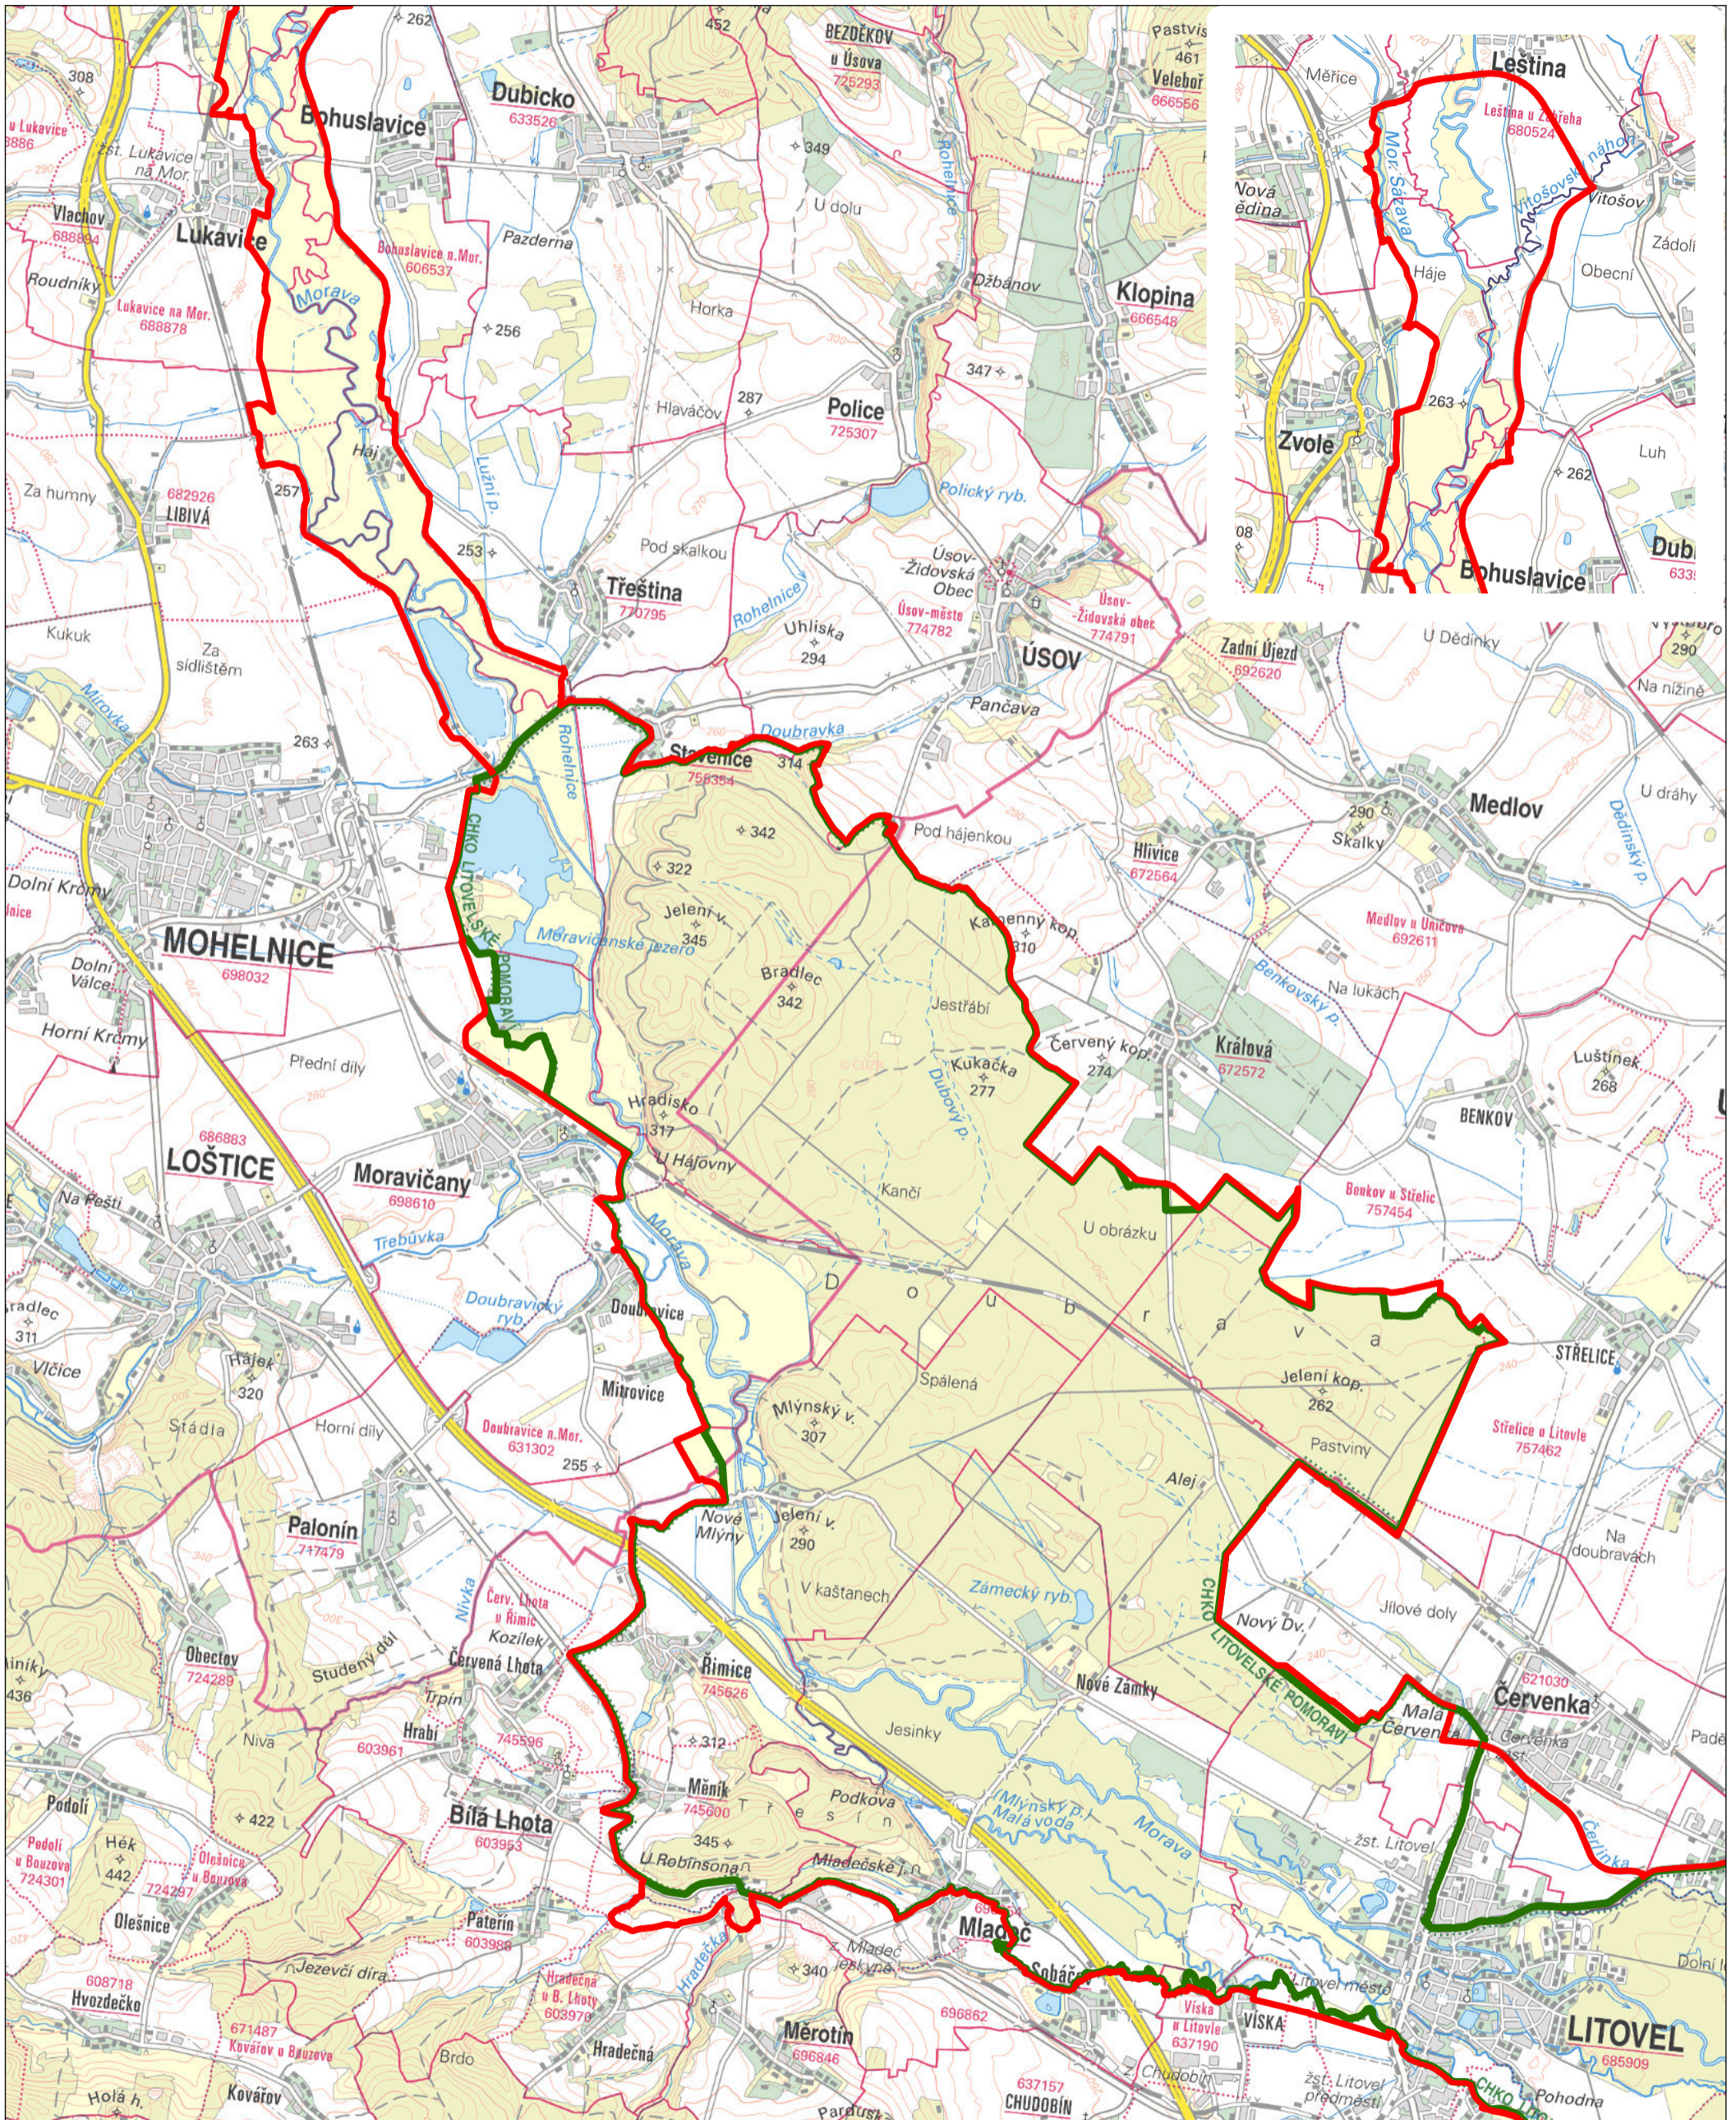

NAVRHOVANÉ VYMEZENÍ HRANICE CHRÁNĚNÉ KRAJINNÉ OBLASTI LITOVELSKÉ POMORAVÍ

- ▭ navrhovaná hranice CHKO
- ▭ stávající hranice CHKO

Zdroj dat: © AOPK ČR, ČÚZK
 Vydala: AOPK ČR, RP Olomoucko
 Sestavil: Petr Zifčák
 Datum: 19:22 11.05.2021