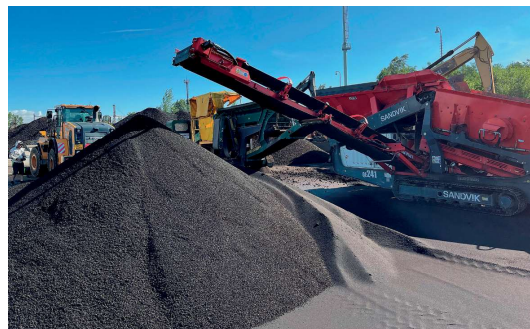

Havelka®

tel. 602 489 489 • www.havelka.cz

**Plný sklad uhlí
je víc než sliby!**