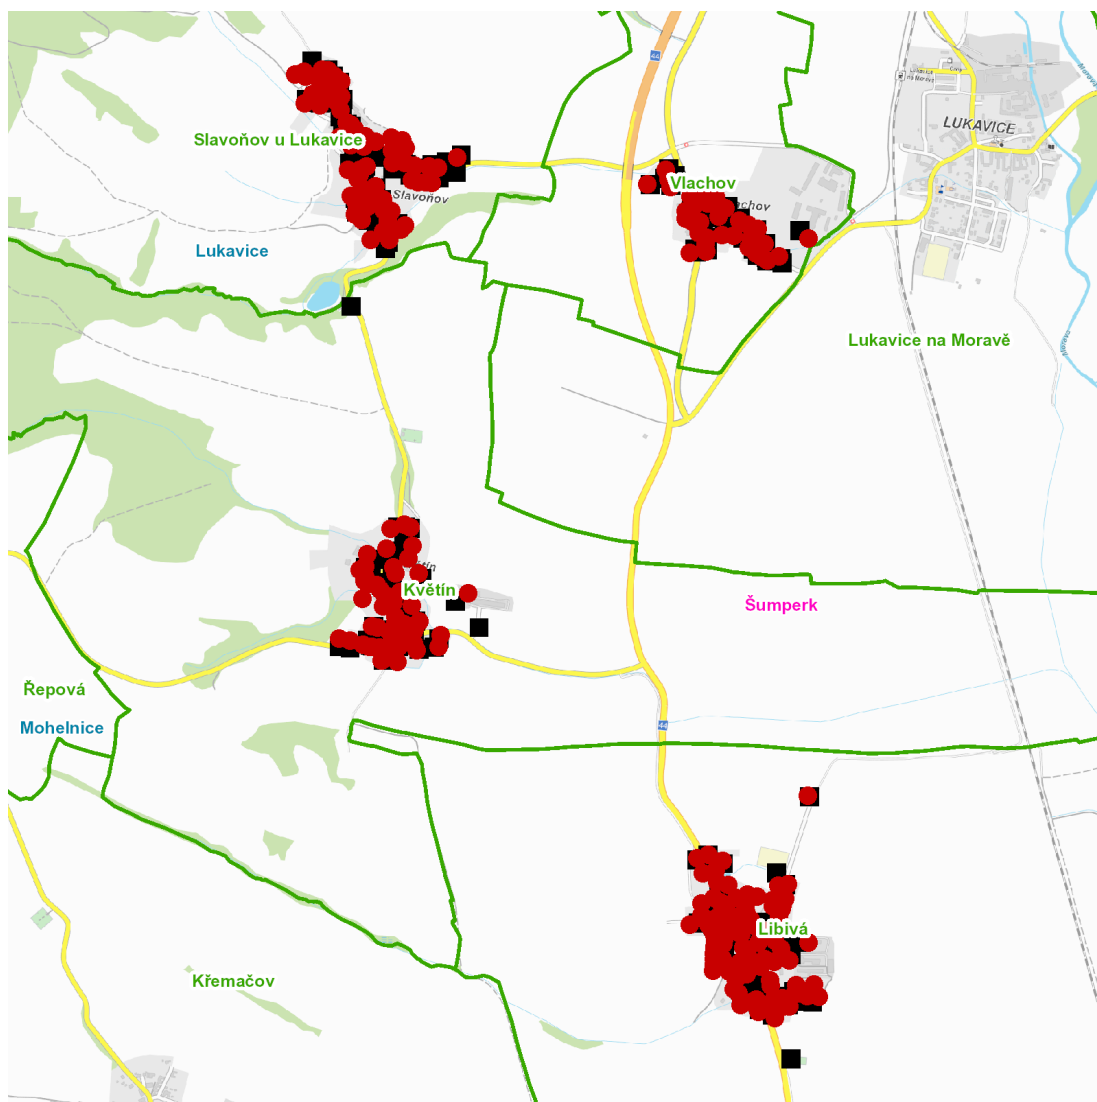

dne **25. 5. 2023** od **7:45** do **13:00** hodin

Plánovaná odstávka zahrnuje tyto lokality:**Lukavice (okres Šumperk)**část obce **Slavoňov**

č. p. 1-14, 16, 17, 18, 19, 22-26, 28, 29, 31-36, 38-63, 65-69, 72, 73, 75

č. p. 1-10, 12, 13, 14, 16-33, 35, 38, 40, 41, 43-50, 52, 53, 54, 56, 57, 58

kat. území **Květín** (kód **678244**): parcelní č. 20/2, 65/1, 70/2část obce **Libivá**

č. p. 1, 2, 4-18, 20, 21, 24-66, 68-82, 84-88, 90

dne **25. 5. 2023** od **7:45** do **13:00** hodin**Orientační mapový podklad odstávkou dotčených lokalit****VYSVĚTLIVKY**

- – adresy dotčené odstávkou elektřiny
- – místa připojení k elektrické síti dotčená odstávkou

INFORMACE ZASLÁNA

IDDS: ug4asa2 (Obec Lukavice)

IDDS: 6qtbth (Město Mohelnice)